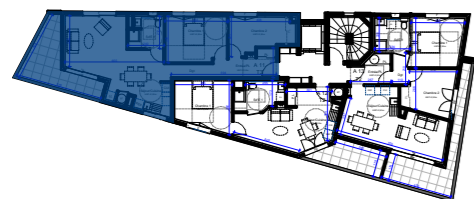

### Surfaces habitables :

|                  |                      |
|------------------|----------------------|
| Entrée           | 5,00 m <sup>2</sup>  |
| Séjour / Cuisine | 29,35 m <sup>2</sup> |
| Chambre 1        | 12,25 m <sup>2</sup> |
| Chambre 2        | 9,40 m <sup>2</sup>  |
| Salle d'eau      | 4,75 m <sup>2</sup>  |
| Dgt              | 3,65 m <sup>2</sup>  |

Total habitable : 64,40 m<sup>2</sup>

Terrasse 14,10 m<sup>2</sup>

Plan du 11 - 06 - 2021

PL Placard

VR Volet Roulant

F Fenêtre

PF Porte-fenêtre

BT Ballon Thermo-dynamique