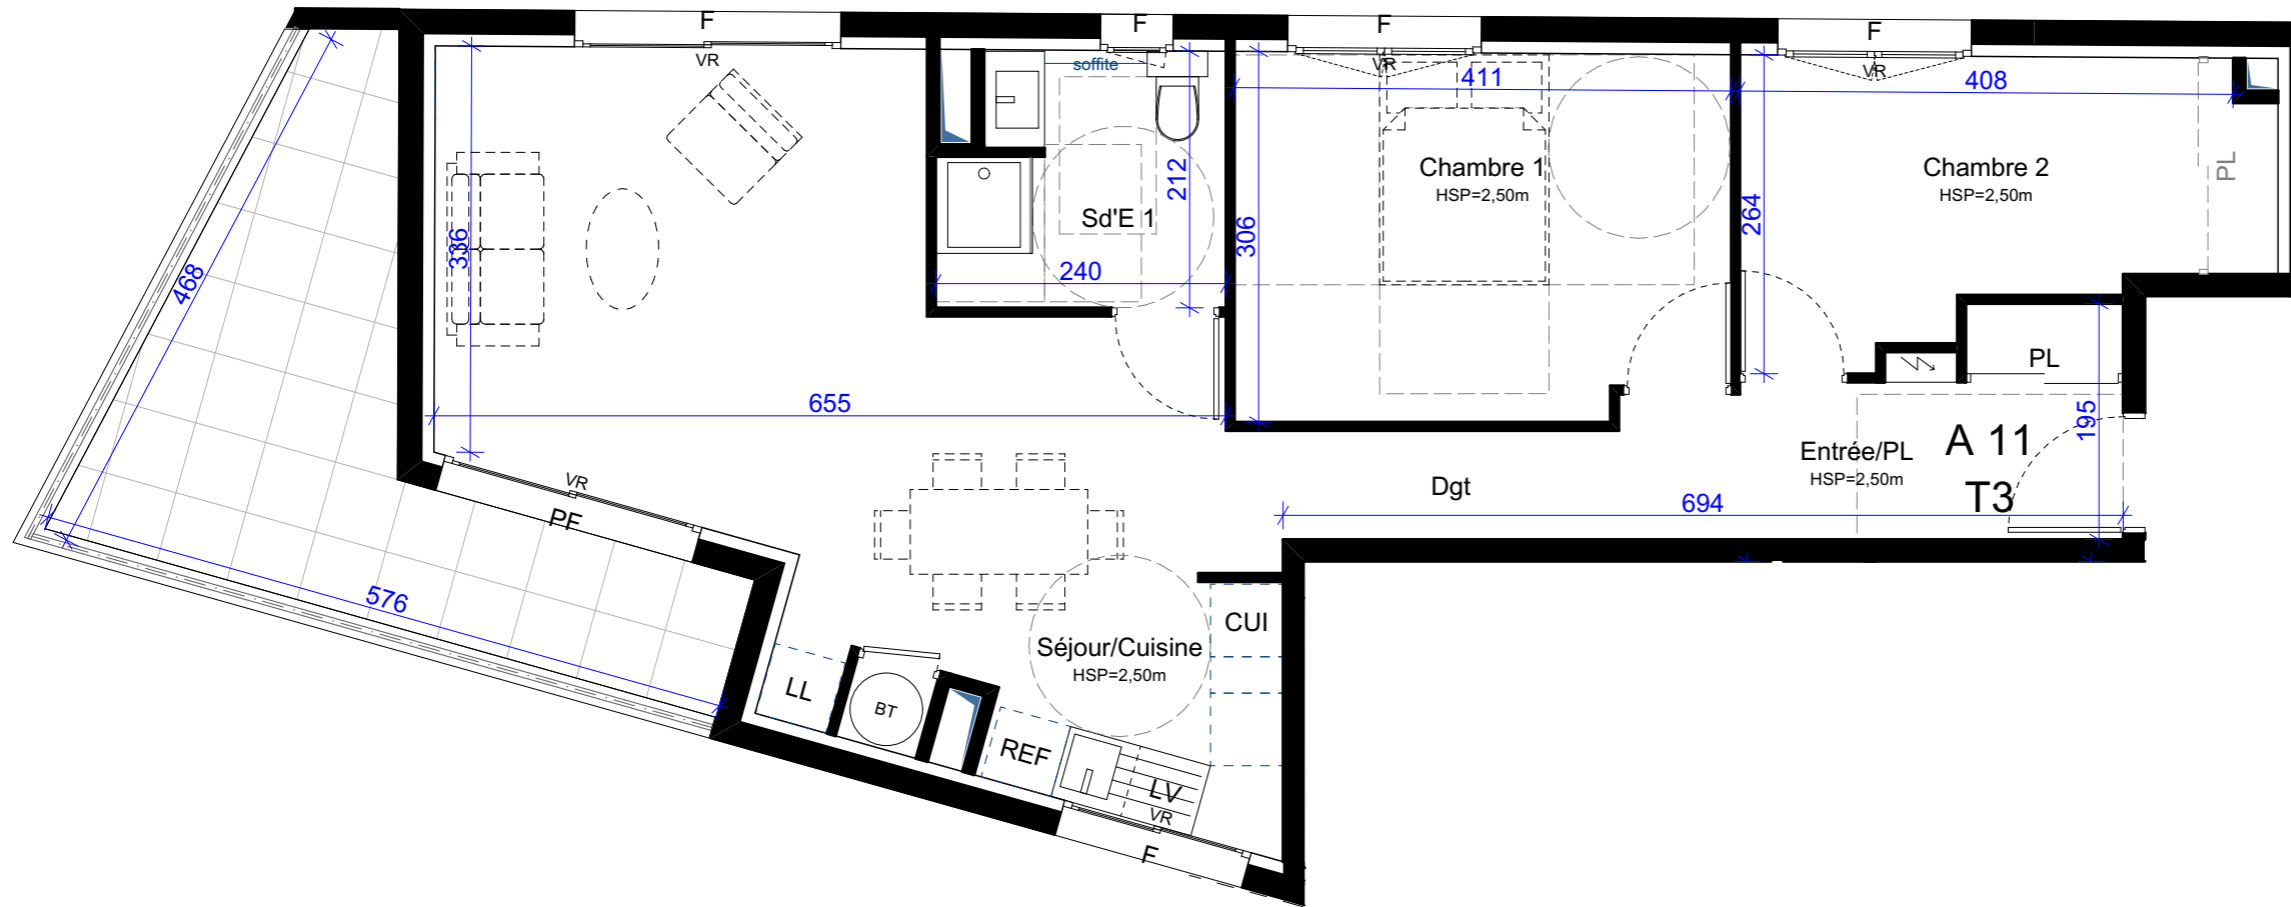

## LESSMYRTESS

Cavalaire - sur - Mer  
400 m de la mer

Niveau R+1

T3 - N°11

### Surfaces habitables :

|                  |                      |
|------------------|----------------------|
| Entrée           | 5,00 m <sup>2</sup>  |
| Séjour / Cuisine | 29,35 m <sup>2</sup> |
| Chambre 1        | 12,25 m <sup>2</sup> |
| Chambre 2        | 9,40 m <sup>2</sup>  |
| Salle d'eau      | 4,75 m <sup>2</sup>  |
| Dgt              | 3,65 m <sup>2</sup>  |

Total habitable : 64,40 m<sup>2</sup>

Terrasse 14,10 m<sup>2</sup>

Plan du 11 - 06 - 2021

PL Placard

VR Volet Roulant

F Fenêtre

PF Porte-fenêtre

BT Ballon Thermo-dynamique